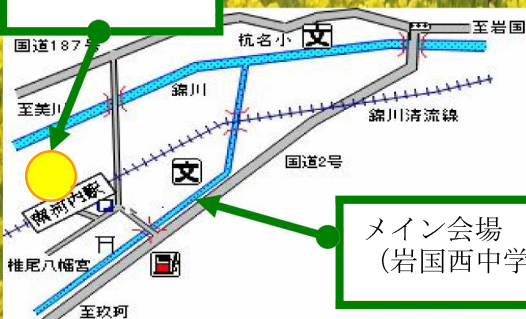

第20回 菜の花フェスティバル

4月9日(日)
9:00 OPEN

もちまき!
カラオケ大会!
宝探し!

朝市!
各種バザーも開催!

河内小 PTA バザー
フライドポテト
遊休品

よさこい
南河内子ども教室
岩国いいとも隊

菜の花そうすい(無料)
肉うどん・焼きそば
炊き込みご飯・もち

菜の花フェス
ティバル会場

メイン会場
(岩国西中学校)

主 催 : 菜の花フェスティバル実行委員会
共 催 : 南河内むらづくり塾、JA山口東
岩国市、錦川清流線を育てる会、
錦川鉄道(株)
問い合わせ先 : 南河内むらづくり塾
(Tel 47-2225)