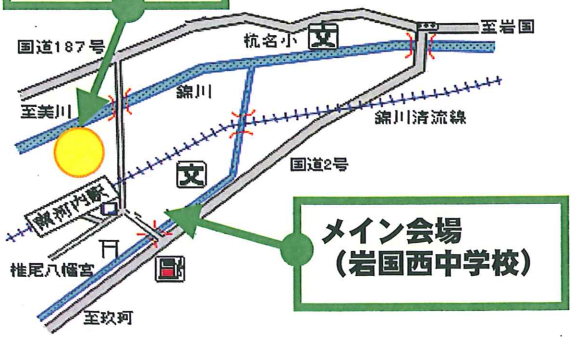

もちまき
カラオケ大会
よさこい踊り

カン釣り大会
育児園遊戯

宝探しも
あるよ!!

100円朝市
各種バザー
も開催

菜の花フェス
ティバル会場