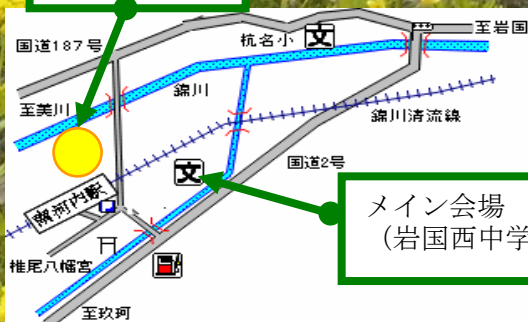

第14回

菜の花フェスティバル

4月10日(日)

9:00 OPEN

**もちまき！
カラオケ大会！
宝探し！**

**河内小 PTA バザー
フライドポテト
遊休品**

**よさこい
南河内子ども教室
岩国いいとも隊**

**100円朝市！
各種バザーも開催！**

**菜の花ぞうすい(無料)
肉うどん・焼きそば
炊き込みご飯・もち**

菜の花フェスティバル会場

メイン会場
(岩国西中学校)

主 催 : 菜の花フェスティバル実行委員会
共 催 : 南河内むらづくり塾、JA山口東
岩国市、錦川鉄道(株)
問い合わせ先 : 南河内むらづくり塾
(TEL 47-2246)